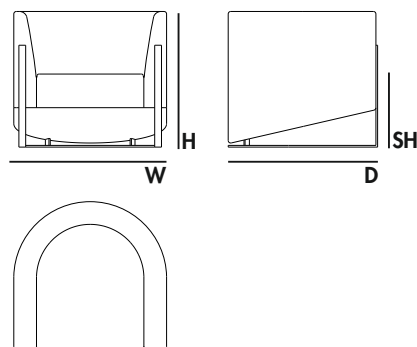

REQUIRED FABRIC | TECIDO NECESSÁRIO | TELA NECESARIA

Fabric: 2,5 mts | 98,4" (same fabric)

Structure: 2,0 mts | 78,7"

Seat: 0,70 mts | 27,55"

Leather: 5,0 m2 | 53,8 ft2

* FR high resilience foam | Espuma de alta resiliência FR | Espuma de alta resiliencia FR

TECHNICAL | TÉCNICO | TÉCNICO

LUNA

DIMENSIONS | DIMENSÕES | DIMENSIONES mm

W 800 H 780 D 710 SH 485
W 31,5" H 30,7" D 27,9" SH 19,1"

PACKAGING | EMBALAGEM | EMBALAJE

VOLUME | VOLUME | VOLUMEN

0,49 m3 | 17,3 ft3 (Packed) | (Embalado) | (Embalado)